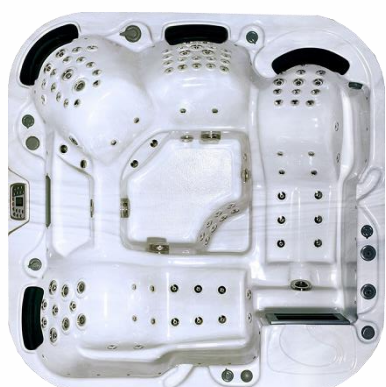

Whirlpool Infinity «Malpelo»

Technische Daten

- Dimension: 2200 x 2200 x 930 mm
- Füllmenge: 1'390 l
- Leergewicht: 380 kg
- Sitzplätze: für 4 Personen
- Stromanschluss: 400V / 16A

Mögliche Optionen

- | | | |
|--------------------------------|-----|--------------|
| • Bar/Barhocker Set | CHF | 550.00 |
| • Cover Lifter | CHF | 550.00 |
| • Isolation R-10 3-fach | CHF | 500.00 inkl. |
| • Kupfer-Silberionen-Anlage | CHF | 2'500.00 |
| • Balboa / Gecko Steuerung | CHF | 650.00 inkl. |
| • 12 LED-Air Jets | CHF | 850.00 |
| • Balboa / Gecko Touch-Display | CHF | 650.00 |
| • LED-Corner (7 Farben) | CHF | 480.00 |

Preis Standard:
CHF 15 '990.00

Der AMY Style SPA

Dein Malpelo eignet sich ideal für 4-5-köpfige Familien, bei denen die Kinder langsam ins Teenageralter kommen und somit auch ihren Platz im Pool benötigen.

Standard-Ausstattung

- 1 Farbwahl ohne Aufpreis
- 1 Balboa / Gecko Ozonator
- 1 Balboa / Gecko Steuerung
- 1 Balboa / Gecko Heizung
- 1 Nordic-Cover
- 1 PVC-Gehäuse
- 1 PVC-Treppe
- 2 Hochleistungsfilter
- Isolation R-10 3-fach

Standard-Ausstattung

- Aristech USA Acryl Wanne: 1 (Farbwahl ohne Aufpreis)
- Chromstahlrahmen: 1
- Kopfstützen: 4
- Sitz mit Nackenmassage: 1
- Sitze mit Schultermassagen: 4
- Aroma- und Lichttherapie: 1
- Total INOX-Jets: 113