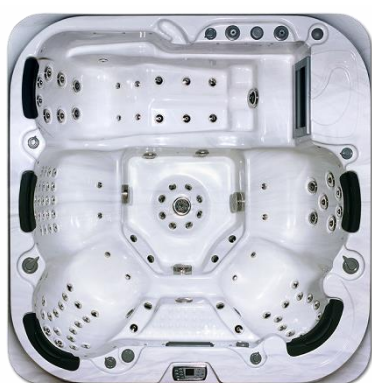

Whirlpool Infinity «Azure Window»

Technische Daten

- Dimension: 2200 x 2200 x 930 mm
- Füllmenge: 1'290 l
- Leergewicht: 380 kg
- Sitzplätze: für 5 Personen
- Stromanschluss: 400V / 16A

Mögliche Optionen

- | | | |
|--------------------------------|-----|--------------|
| • Bar/Barhocker Set | CHF | 550.00 |
| • Cover Lifter | CHF | 550.00 |
| • Isolation R-10 3-fach | CHF | 500.00 inkl. |
| • Kupfer-Silberionen-Anlage | CHF | 2'500.00 |
| • Balboa / Gecko Steuerung | CHF | 650.00 inkl. |
| • 12 LED-Air Jets | CHF | 850.00 |
| • Balboa / Gecko Touch-Display | CHF | 650.00 |

Der coole mit viel Massage

Lass deinen verspannten Nacken im erstklassigen Massagepool wie vom Profi Masseur durchkneten. Schon bald fühlt sich dein Nacken schön weich und geschmeidig an. Dies lässt dich nicht nur gemütlich durchs Leben gehen, sondern verleiht dir auch einen erholsamen und tiefen Schlaf. Fühle dich 10 Jahre jünger.

- 1 Farbwahl ohne Aufpreis
- 1 Balboa / Gecko Ozonator
- 1 Balboa / Gecko Steuerung
- 1 Balboa / Gecko Titan Heizung
- 1 Isolation R-10 3-fach
- 1 Nordic-Cover
- 1 PVC-Gehäuse
- 1 PVC-Treppe
- 2 Hochleistungsfilter
- 1 Tub Tray Polyester Boden