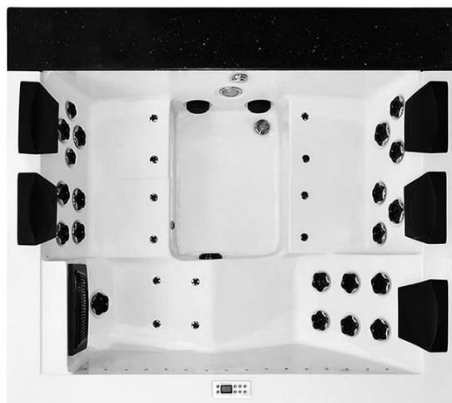

Whirlpool «Elegant Yucatán»

Eleganter 5-Plätzer

Genau wie einst die Mayas ist auch dein Yucatán immer einen Schritt voraus.

Das edle, moderne Design springt sofort ins Auge und verschafft deiner Terrasse ein elegantes Gesamtbild. Setze dich an einem eiskalten Wintertag in deinen warmen Whirlpool und genieße den Ausblick auf die weisse Natur.

Lass dich von deinen Yucatán auch im Sommer so richtig verwöhnen. Gönn dir eine wohlige Massage und verbringe unvergessliche Momente mit deiner besten Freundin.

Technische Daten

- Dimension: 2200 x 1950 x 970 mm
- Füllmenge: 1'400 l
- Sitzplätze: für 5 Personen
- Stromanschluss: 400V / 16A

Standard-Ausstattung

- 1 Balboa / Gecko Ozonator
- 1 Balboa / Gecko Steuerung
- 1 Balboa / Gecko Titan Heizung
- 1 Nordic-Cover
- 1 PVC-Gehäuse
- 1 PVC-Treppe
- 2 Hochleistungsfilter
- 1 Isolation R-10 3-fach