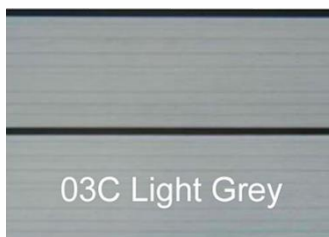

PVC-Gehäuse Whirlpools

PVC-Gehäuse für die Whirlpool Serie Elegant

PVC-Gehäuse für die Whirlpool Serie Fast & Furious