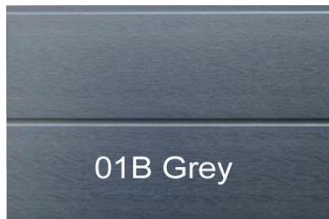

PVC-Gehäuse Whirlpools

PVC-Gehäuse für die Whirlpool Serie Elegant

PVC-Gehäuse für die Whirlpool Serie Fast & Furious