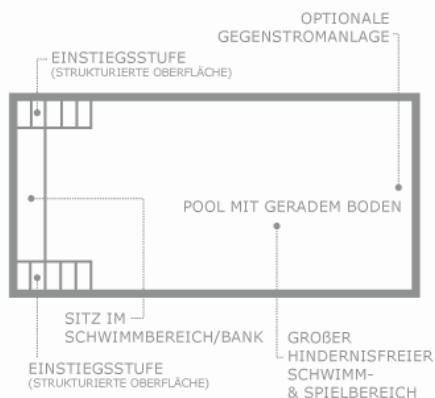

Dank der Sitzbank über die gesamte Breite und den Stufen am Ende des Schwimmbeckens kann der tiefste Bereich des Schwimmbeckens weit genug vom Fundament des Hauses platziert werden. Somit kann das Schwimmbecken oft näher am Haus installiert werden, was vorteilhaft ist, wenn der Platz für ein Schwimmbecken begrenzt ist.

### Tranquility mit Flachwasserzone breit

09.40 x 4.00 x 1.50 m  
10.40 x 4.00 x 1.50 m  
11.40 x 4.00 x 1.50 m

Die Preise beinhalten lediglich die Kosten des Beckens.  
 Transporte, Installationen, Bauarbeiten, Filteranlagen etc. sind nicht  
 enthalten! Inkl. MwSt.

### Schwimmbecken Tranquility mit schmaler Flachwasserzone

L 08.50 x B 4.00 x T 1.50 m  
 L 09.50 x B 4.00 x T 1.50 m  
 L 10.50 x B 4.00 x T 1.50 m

Artikel. NR. 2020101950  
 Artikel. NR. 2020101850  
 Artikel. NR. 2020101750

### Schwimmbecken Tranquility mit breiter Flachwasserzone

L 09.40 x B 4.00 x T 1.50 m  
 L 10.40 x B 4.00 x T 1.50 m  
 L 11.40 x B 4.00 x T 1.50 m

Artikel. NR. 2020101450  
 Artikel. NR. 2020101550  
 Artikel. NR. 2020101650