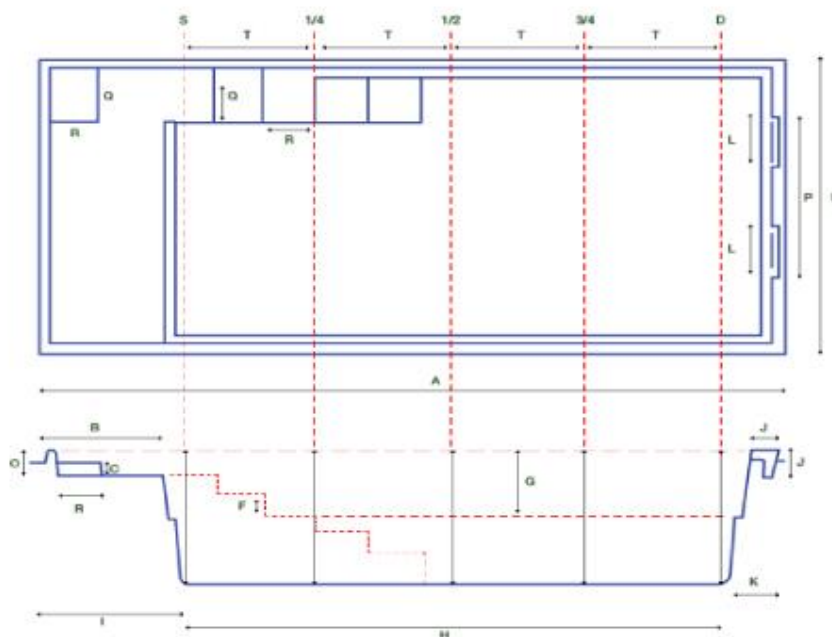

Precision

06.10 x 3.30 x 1.50 m
07.10 x 3.30 x 1.50 m
08.10 x 3.30 x 1.50 m

Precision Elite

08.10 x 3.80 x 1.50 m
09.10 x 3.80 x 1.50 m

**Die Preise beinhalten lediglich die Kosten des Beckens.
 Transporte, Installationen, Bauarbeiten, Filteranlagen etc. sind nicht
 enthalten!*

Schwimmbecken Precision

L 06.10 x B 3.30 x T 1.50 m

L 07.10 x B 3.30 x T 1.50 m

L 08.10 x B 3.30 x T 1.50 m

Artikel. NR. 2020713150

Artikel. NR. 2020713151

Artikel. NR. 2020813150

Schwimmbecken Elite

L 08.10 x B 3.80 x T 1.50 m

L 09.10 x B 3.80 x T 1.50 m

Artikel. NR. 202E713150

Artikel. NR. 202E813150

EUROPA INTERNATIONAL RANGE DIG SHEET

LEISURE POOLS EUROPA RANGE											
METRIC	A	B	C	S	1/4	1/2	3/4	D	F	G	H
Europa 7	7100	1100	185	1500	1500	1500	1500	1500	200	765	5000
Europa 8	8100	1100	185	1500	1500	1500	1500	1500	200	765	6000
METRIC	I	J	K	L	O	P	Q	R	T	U	
Europa 7	1400	300	700	500	365	1730	575	500	1250	3300	
Europa 8	1400	300	700	500	365	1730	575	500	1500	3300	

Measurements are taken from the outside of the coping

March 2017