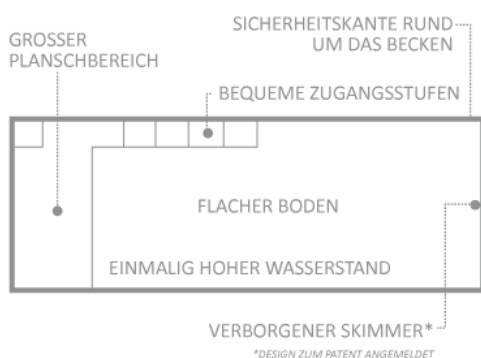

Schwimmbecken «Precision»

Es bietet Besonderheiten, die der ganzen Familie Spaß machen können, und das rechteckige Design bietet zahlreiche Möglichkeiten für Ihre Garten- und Landschaftsgestaltung. Der ebene Boden des Pools eignet sich perfekt zum Schwimmen sowie für Sport und Spiel.

Die Stufen sind an einer Längsseite des Pools optimal positioniert, sodass der Schwimm- und Spielbereich vergrößert und die moderne Ästhetik dieses Designs unterstrichen wird. Setzen Sie sich an den Tagen, an denen Sie einfach nur entspannen und abschalten wollen, auf die breite Bank am flachen Ende des Pools.

Precision

06.10 x 3.30 x 1.50 m
07.10 x 3.30 x 1.50 m
08.10 x 3.30 x 1.50 m

Precision Elite

08.10 x 3.80 x 1.50 m
09.10 x 3.80 x 1.50 m

**Die Preise beinhalten lediglich die Kosten des Beckens.
 Transporte, Installationen, Bauarbeiten, Filteranlagen etc. sind nicht
 enthalten!*

L 08.10 x B 3.80 x T 1.50 m

L 09.10 x B 3.80 x T 1.50 m

Artikel. NR. 202E713150

Artikel. NR. 202E813150

EUROPA INTERNATIONAL RANGE DIG SHEET

LEISURE POOLS EUROPA RANGE											
METRIC	A	B	C	S	1/4	1/2	3/4	D	F	G	H
Europa 7	7100	1100	185	1500	1500	1500	1500	1500	200	765	5000
Europa 8	8100	1100	185	1500	1500	1500	1500	1500	200	765	6000
METRIC	I	J	K	L	O	P	Q	R	T	U	
Europa 7	1400	300	700	500	365	1730	575	500	1250	3300	
Europa 8	1400	300	700	500	365	1730	575	500	1500	3300	