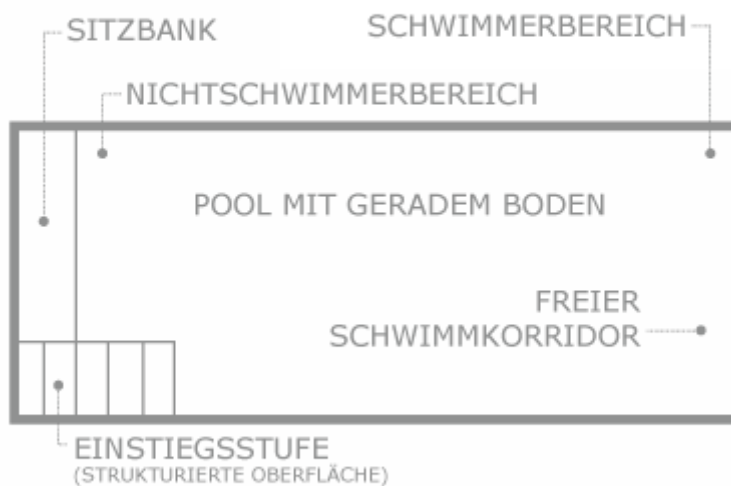

Schwimmbecken «Paradise»

Mit integrierten Features, die die ganze Familie genießen kann, schafft das rechteckige Design unendliche Möglichkeiten für Ihren Garten und die Landschaftsgestaltung. Der ebene Boden des Pools eignet sich perfekt zum Schwimmen, Bewegen und Spielen. Die Stufen sind auf einer Seite des Pools optimal positioniert, erhöhen das Schwimm- und Wasserbereich und ergänzen die moderne Ästhetik dieses Designs. Setzen Sie sich auf die grosszügige Bank, die sich am Ende des Pools befindet, für die Tage, an denen Sie sich entspannen und abschalten möchten.

Paradise

07.00 x 4.00 x 1.50 m
08.00 x 4.00 x 1.50 m
09.00 x 4.00 x 1.50 m

Die Preise beinhalten lediglich die Kosten des Beckens.
 Transporte, Installationen, Bauarbeiten, Filteranlagen etc. sind nicht
 enthalten! Inkl. MwSt.

Schwimmbecken Paradise

L 05.00 x B 3.10 x T 1.50 m
 L 06.00 x B 3.10 x T 1.50 m
 L 07.00 x B 3.10 x T 1.50 m
 L 08.00 x B 3.10 x T 1.50 m

Artikel. NR. 2020201250
 Artikel. NR. 2020201350
 Artikel. NR. 2020201450
 Artikel. NR. 2020201550