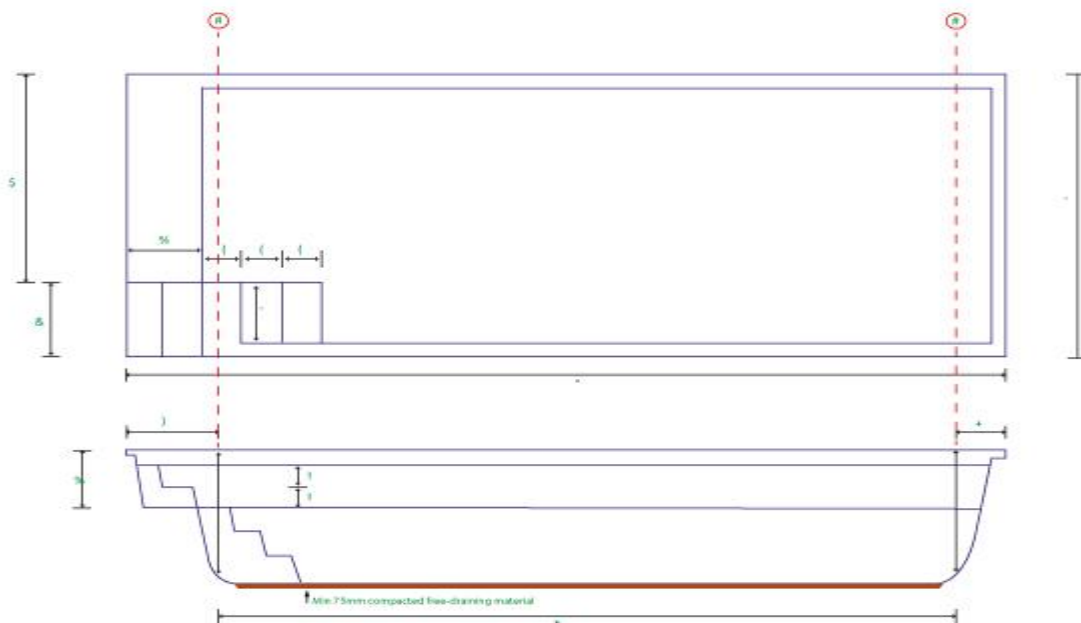

Paradise

07.00 x 4.00 x 1.50 m
08.00 x 4.00 x 1.50 m
09.00 x 4.00 x 1.50 m

Die Preise beinhalten lediglich die Kosten des Beckens.
 Transporte, Installationen, Bauarbeiten, Filteranlagen etc. sind nicht
 enthalten! Inkl. MwSt.

Schwimmbecken Paradise

L 05.00 x B 3.10 x T 1.50 m
 L 06.00 x B 3.10 x T 1.50 m
 L 07.00 x B 3.10 x T 1.50 m
 L 08.00 x B 3.10 x T 1.50 m

Artikel. NR. 2020201250
 Artikel. NR. 2020201350
 Artikel. NR. 2020201450
 Artikel. NR. 2020201550

INTERNATIONAL DIG SHEET – PARADISE

Measurements are taken from the outside of the coping

#/'SO	*!	1!	0!	+!	#!	2!
{**+\$%#13!	4567!	89;!	499!	84;!	<<54!	<945!
{**+\$%#17!	79:7!	89;!	499!	84;!	4794!	<945!
{**+\$%#16!	6989!	89;!	499!	84;!	3385!	<945!
{**+\$%#15!	6:7<!	89;!	499!	84;!	7468!	<945!
#/'SO	-!	=!	>!	?!	*!	.!
{**+\$%#13!	::<3!	58<!	789!	3;9!	<93!	;77!
{**+\$%#17!	::<3!	58<!	789!	3;9!	<93!	;77!
{**+\$%#16!	::<3!	58<!	789!	3;9!	<93!	;77!
{**+\$%#15!	::<3!	58<!	789!	3;9!	<93!	;77!