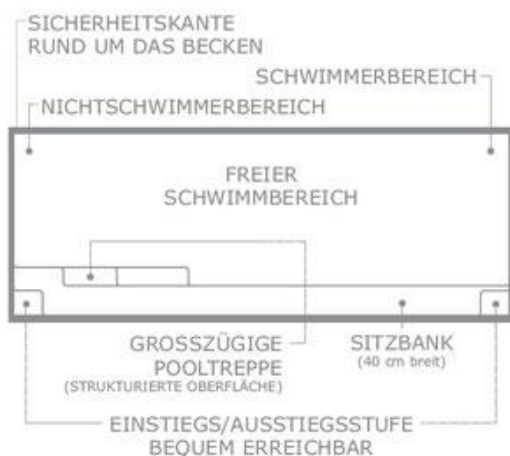

## Schwimmbecken «Harmony»

Bei der Harmony handelt es sich um einen Swimmingpool, der über rechtwinklige Ecken verfügt, die ihm ein modernes und elegantes Design geben.

An der Längsseite des Pools verläuft eine Sitzbank mit Zugangsstufen, sowohl auf der flachen, als auch auf der tiefen Seite. Dieses Design trägt dazu bei, dass der tiefste Bereich des Pools weit von den Grundmauern des Hauses entfernt sein kann. Dadurch lässt sich der Pool näher am Haus anbringen, wenn beispielsweise wenig Platz für einen Pool vorhanden sein sollte.

### Harmony

05.00 x 2.90 x 1.30 / 1.57 m  
06.00 x 2.90 x 1.30 / 1.63 m

### Harmony

07.00 x 2.90 x 1.30 / 1.70 m  
08.00 x 2.90 x 1.30 / 1.76 m

## Schwimmbecken Harmony

L 05.00 x B 2.90 x T 1.29 / 1.57 m  
 L 06.00 x B 2.90 x T 1.29 / 1.63 m  
 L 07.00 x B 2.90 x T 1.29 / 1.70 m  
 L 08.00 x B 2.90 x T 1.29 / 1.76 m

Artikel. NR. 2020502157  
 Artikel. NR. 2020602163  
 Artikel. NR. 2020702170  
 Artikel. NR. 2020802176