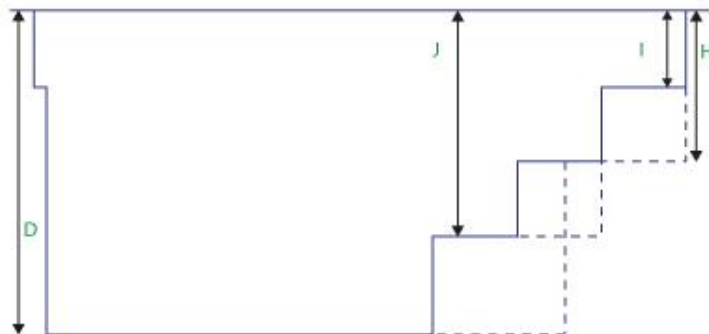

### Schwimmbecken Fiji Plunge

2.95 x 2.15 x 1.35 m

Artikel. NR. 2020292135

SICHERHEITSVORSPRUNG  
AN ALLEN POOLWÄNDEN

WIMMING QU D STYLE !

## INTERNATIONAL DIG SHEET – FIJI PLUNGE

LEISURE POOLS FIJI PLUNGE RANGE								
METRIC	A	B	C	D	E	F	G	H
Fiji Plunge	2900	2100	500	1335	100	400	350	630
METRIC	I	J						
Fiji Plunge	320	940						

Measurements are taken from the outside of the coping