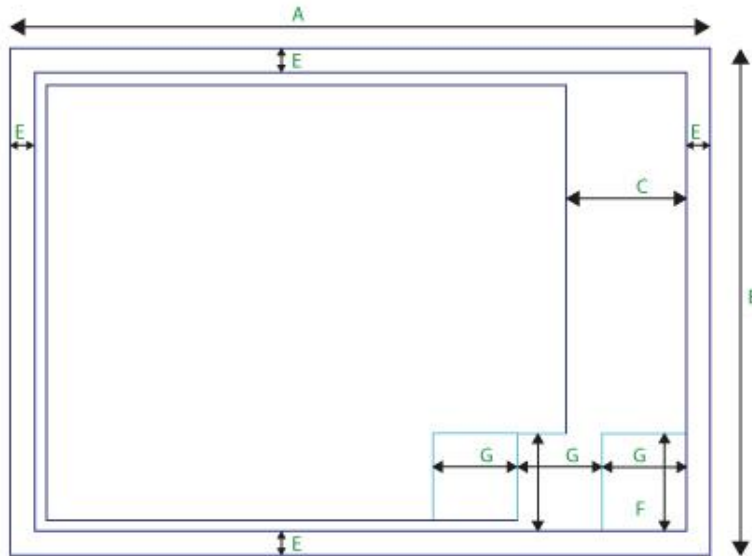

### Schwimmbecken Fiji Plunge

2.95 x 2.15 x 1.35 m

Artikel. NR. 2020292135

SICHERHEITSVORSPRUNG  
AN ALLEN POOLWÄNDEN

WIMMING QU D STYLE !

## INTERNATIONAL DIG SHEET – FIJI PLUNGE

LEISURE POOLS FIJI PLUNGE RANGE								
METRIC	A	B	C	D	E	F	G	H
Fiji Plunge	2900	2100	500	1335	100	400	350	630
METRIC	I	J						
Fiji Plunge	320	940						

Measurements are taken from the outside of the coping