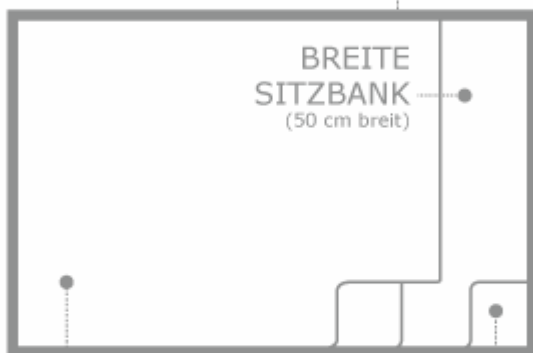

## Schwimmbecken «Fiji Plunge»

Dieser hübsche Pool im klassischen Design hat eine integrierte Sitzbank entlang einer der Wände, die zum Ausruhen einlädt.

Entlang der Sitzbank lassen sich wunderbar Massedüsen einbauen, die für wohltuende Entspannung sorgen.

### Schwimmbecken Fiji Plunge

2.95 x 2.15 x 1.35 m

Artikel. NR. 2020292135

SICHERHEITSVORSPRUNG  
AN ALLEN POOLWÄNDEN

WIMMING QU D STYLE !