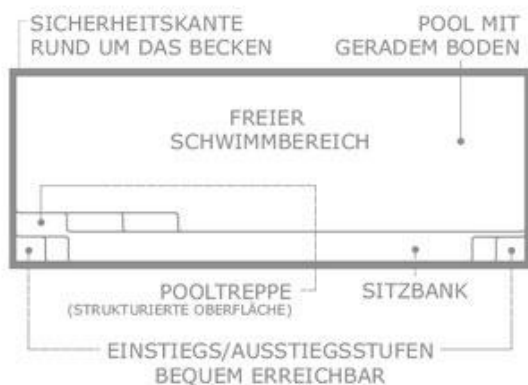

Schwimmbecken «Esprit»

Wenn Sie dachten, dass Sie die Vorzüge eines vollausgestatteten Schwimmbeckens in einem kleinen Garten nicht nutzen können, stellen wir Ihnen mit Stolz der Esprit vor.

Der Esprit verfügt über eine lange Sitzbank, die über die gesamte Länge verläuft, so dass Kinder am Schwimmbecken entlang schwimmen und laufen können. Eltern können sich auf dieser Sitzbank wunderbar entspannen.

Damit Sie noch mehr Freude an Ihrem Schwimmbecken haben, gibt es die Möglichkeit, Schwimmdüsen im Esprit anzubringen, so dass Sie auf engstem Raum schwimmen können. Dank der Einstiegsstufen an beiden Enden der langen Sitzbank ist das Esprit flexibel zu installieren.

Dimensionen

Esprit

5.70 x 2.30 x 1.20 m

*Die Preise beinhalten lediglich die Kosten des Beckens.
Transporte, Installationen, Bauarbeiten, Filteranlagen etc. sind nicht
enthalten!

Esprit

L 05.70 x B 2.30 x T 1.20 m Artikel. NR. 2020572120