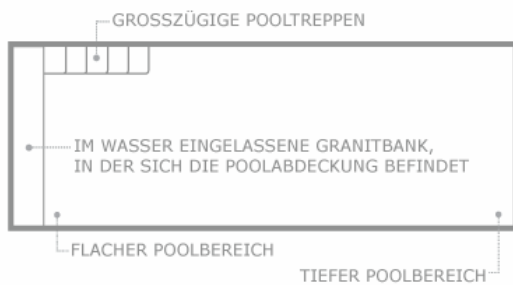

# Schwimmbecken «Cube» inkl. Rollladenschacht

Cube von Leisure Pools ist ein atemberaubendes Schwimmbecken, das sich durch seine klaren Linien und ein minimalistisches Design auszeichnet, wobei vor allem auf Funktionalität geachtet wurde. „Das Cube bietet viel Platz für Wassersport, Entspannung sowie Spiel und Spaß mit der ganzen Familie

## Dimensionen