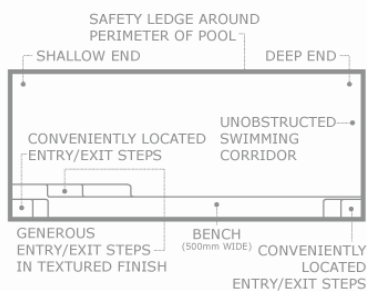

Die Preise beinhalten lediglich die Kosten des Beckens.
Transporte, Installationen, Bauarbeiten, Filteranlagen etc. sind nicht
enthalten! Inkl. MwSt.

Schwimmbecken Reflection ohne Rollläden - Schacht

- L 07.00 x B 3.80 x T 1.28 / 1.66 m Artikel. NR. 2020073166
- L 08.00 x B 3.80 x T 1.28 / 1.72 m Artikel. NR. 2020083172
- L 09.00 x B 3.80 x T 1.28 / 1.78 m Artikel. NR. 2020093178

Schwimmbecken Reflection mit Rollläden - Schacht

- L 07.92 x B 3.80 x T 1.28 / 1.66 m Artikel. NR. 2020074166
- L 08.92 x B 3.80 x T 1.28 / 1.72 m Artikel. NR. 2020084172
- L 09.92 x B 3.80 x T 1.28 / 1.78 m Artikel. NR. 2020094178

Poolfarbe

Wasserfarbe