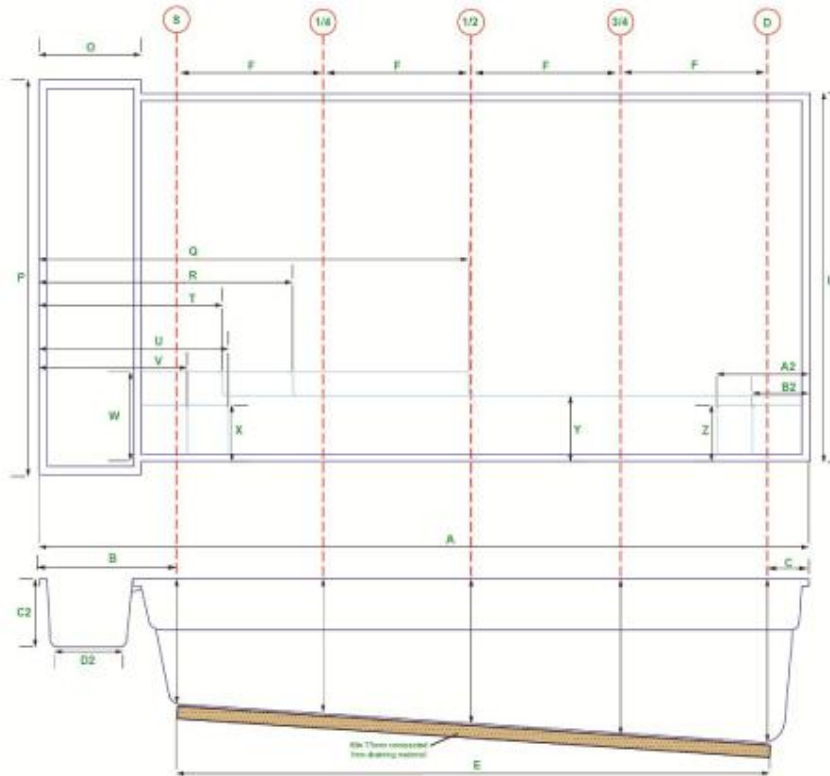

Dank der Sitzbank über die gesamte Breite und den Stufen am Ende des Schwimmbeckens kann der tiefste Bereich des Schwimmbeckens weit genug vom Fundament des Hauses platziert werden. Somit kann das Schwimmbecken oft näher am Haus installiert werden, was vorteilhaft ist, wenn der Platz für ein Schwimmbecken begrenzt ist.

Reflection

07.00 x 3.80 x 1.28 / 1.66 m
08.00 x 3.80 x 1.28 / 1.72 m
09.00 x 3.80 x 1.28 / 1.78 m

Reflection mit Rollladen - Schacht

07.92 x 3.80 x 1.28 / 1.66 m
08.92 x 3.80 x 1.28 / 1.72 m
09.92 x 3.80 x 1.28 / 1.78 m

Ebony Blue

Silver Grey

INTERNATIONAL DIG SHEET

– REFLECTION WITH COVER

COVER

LEISURE POOLS	REFLECTION		RANGE							
METRIC	A	B	C	F	F	S	D	1/4	1/2	
Reflection 7.92	7920	1370	550	6000	1500	1280	1660	1375	1470	
Reflection 8.92	8920	1370	550	7000	1750	1280	1720	1390	1500	
Reflection 9.92	9920	1370	550	8000	2000	1280	1780	1405	1530	
METRIC	3/4	L	O	P	Q	R	T	U	V	
Reflection 7.92	1565	3800	1029	4064	4407	2616	1892	1930	1524	
Reflection 8.92	1610	3800	1029	4064	4407	2616	1892	1930	1524	
Reflection 9.92	1655	3800	1029	4064	4407	2616	1892	1930	1524	
METRIC	W	X	Y	A2	B2	C2	D2			
Reflection 7.92	927	546	660	940	540	700	620			
Reflection 8.92	927	546	660	940	540	700	620			
Reflection 9.92	927	546	660	940	540	700	620			

Measurements are taken from the outside of the coping.

October 2013