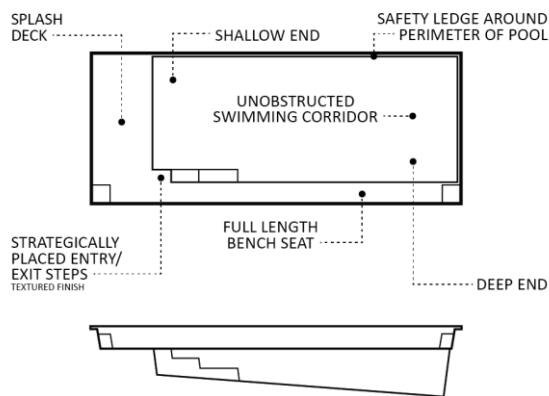

Die Preise beinhalten lediglich die Kosten des Beckens.
Transporte, Installationen, Bauarbeiten, Filteranlagen etc. sind nicht
enthalten! Inkl. MwSt.

Schwimmbecken Reflection ohne Rollläden - Schacht

- L 07.00 x B 3.80 x T 1.28 / 1.66 m Artikel. NR. 2020073166
- L 08.00 x B 3.80 x T 1.28 / 1.72 m Artikel. NR. 2020083172
- L 09.00 x B 3.80 x T 1.28 / 1.78 m Artikel. NR. 2020093178

Schwimmbecken Reflection mit Rollläden - Schacht

- L 07.92 x B 3.80 x T 1.28 / 1.66 m Artikel. NR. 2020074166
- L 08.92 x B 3.80 x T 1.28 / 1.72 m Artikel. NR. 2020084172
- L 09.92 x B 3.80 x T 1.28 / 1.78 m Artikel. NR. 2020094178

Poolfarbe

Wasserfarbe