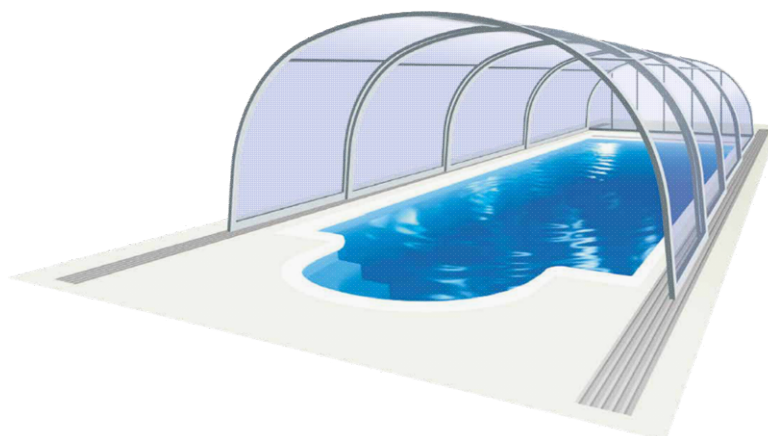

Überdachungen Laguna NEO™

KOMFORT
PROGRES 95/105
GRANDE

	Höhe		Höhe		Höhe
4.00 x 6.41 m	2.20	4.25 x 9.50 m	2.20	4.50 x 6.41 m	2.25
4.00 x 7.62 m	2.20	4.25 x 9.50 m	2.20	4.50 x 7.62 m	2.25
4.00 x 8.56 m	2.25	4.25 x 9.50 m	2.25	4.50 x 8.56 m	2.30
4.00 x 9.50 m	2.25	4.25 x 9.50 m	2.25	4.50 x 9.50 m	2.30
4.00 x 10.71 m	2.30	4.25 x 9.50 m	2.30	4.50 x 10.71 m	2.35
4.00 x 11.90 m	2.30	4.25 x 9.50 m	2.30	4.50 x 11.90 m	2.35
4.00 x 12.85 m	2.35	4.25 x 9.50 m	2.35	4.50 x 12.85 m	2.40
4.00 x 14.00 m	2.35	4.25 x 9.50 m	2.35	4.50 x 14.00 m	2.40
4.00 x 15.06 m	2.40	4.25 x 9.50 m	2.40	4.50 x 15.06 m	2.45
4.75 x 6.41 m	2.30	5.00 x 6.41 m	2.35	5.25 x 6.41 m	2.35
4.75 x 7.50 m	2.30	5.00 x 7.62 m	2.35	5.25 x 7.62 m	2.35
4.75 x 8.50 m	2.35	5.00 x 8.56 m	2.40	5.25 x 8.56 m	2.45
4.75 x 9.50 m	2.35	5.00 x 9.50 m	2.40	5.25 x 9.50 m	2.45
4.75 x 10.60 m	2.40	5.00 x 10.71 m	2.45	5.25 x 10.71 m	2.50
4.75 x 11.90 m	2.40	5.00 x 11.90 m	2.45	5.25 x 11.90 m	2.50
4.75 x 12.70 m	2.45	5.00 x 12.85 m	2.50	5.25 x 12.85 m	2.55
4.75 x 14.00 m	2.45	5.00 x 14.00 m	2.50	5.25 x 14.00 m	2.55
4.75 x 14.90 m	2.50	5.00 x 15.06 m	2.55	5.25 x 15.06 m	2.60
5.50 x 6.41 m	2.40				
5.50 x 7.62 m	2.40				
5.50 x 8.56 m	2.50				
5.50 x 9.50 m	2.50				
5.50 x 10.71 m	2.55				
5.50 x 11.90 m	2.55				
5.50 x 12.85 m	2.60				
5.50 x 14.00 m	2.60				
5.50 x 15.06 m	2.65				

LAUFSCHIENEN: Laufschiene auf die Länge der Überdachung

KOMFORT – Höhe 15 mm, Beschichtung – Naturelox C-0 silber, beige Komaxitfarbe RAL 1015, Braunelox

Stirnseiten: innen, fix, hergestellt aus Polykarbonat und Aluminiumprofilen

Dieses Modell kann auch mit den aussenen fixen oder abnehmbaren Stirnseiten bestellt werden, ohne Aufpreis.

Die Innenlänge der Überdachung verlängert sich dann um 60mm.

1 Stk. Seitenschiebetür im größten Element lt. Kundenwunsch