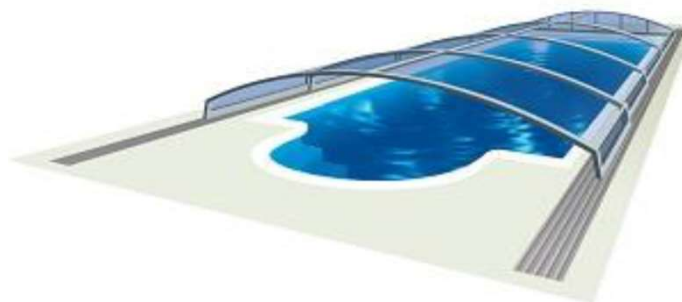

Dieses Modell bis zur Innenbreite 6,25m kann kostenlos mit den abnehmbaren Stirnseiten bestellt werden.

1 Stk. Seitenschiebetür im größten Element, lt. Kundenwunsch

Abdichtungsprofil an den Stirnseiten bis zu einer Höhe von 100 mm

ARRETIERUNGSSYSTEM PROGRES - CATUS

AUSSTATTUNGEN UND AUSFÜHRUNGEN GEGEN AUFPREIS

KALKULATIONSBASIS: GRUNDPREIS DER ÜBERDACHUNG

Die gesamte Überdachung kann auch aus nachfolgenden Polykarbonattypen hergestellt werden:

1. Vierstegplatte, klar, Stärke 10 mm, UV-beständig (einseitig), $U=2,5 \text{ W/m}^2 \text{ K}$ 10%
   - Doppelstegplatte, hellblau, Stärke 10 mm, UV-beständig (beidseitig), $U=3,1 \text{ W/m}^2 \text{ K}$ 8%
   - Doppelstegplatte, Rauchton, Stärke 10 mm, UV-beständig (beidseitig), $U=3,1 \text{ W/m}^2 \text{ K}$ 8%
   - Kompaktes Polykarbonat, Stärke 4 mm, durchsichtig, UV-beständig (beidseitig), $U = 5,4 \text{ W/m}^2 \text{ K}$ 17%
2. Kombination kompaktes Polykarbonat Stärke 4 mm, durchsichtig und Doppelstegplatte klares Polykarbonat 8 mm
3. Polykarbonat Stärke 4 mm an der einen Stirnseite 4%
   - Polykarbonat Stärke 4 mm an der einen Längsseite, klares Polykarbonat Doppelstegpl. Stärke 8 mm Dachbereich 8%
   - Holzimitation der Aluminiumprofile „Kiefer“ 20%
   - Sicherheitsschließsystem der Überdachung FORTIS, INNOX 3

Andere Überdachungshöhen

- Erhöhung der Überdachung bis 100 mm GRATIS
- Erhöhung der Überdachung um alle weiteren 100 mm 3%

Die Preisangaben verstehen sich inklusive MwSt, exklusive Lieferung, (Kran) und Montage.

Der Hersteller behält sich das Recht auf technische und preisliche Änderungen an seinen Produkten vor.