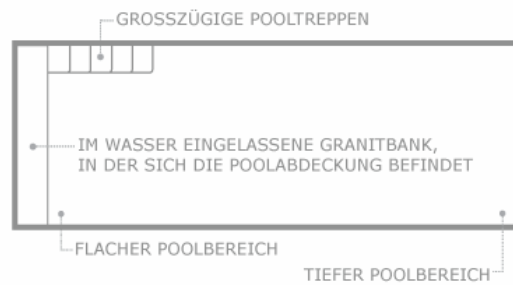

Schwimmbecken «Cube»

Cube von Leisure Pools ist ein atemberaubendes Schwimmbecken, das sich durch seine klaren Linien und ein minimalistisches Design auszeichnet, wobei vor allem auf Funktionalität geachtet wurde. „Das Cube bietet viel Platz für Wassersport, Entspannung sowie Spiel und Spaß mit der ganzen Familie

Dimensionen

Cube

09.00 x 4.00 x 1.50 m
10.50 x 4.00 x 1.50 m
12.00 x 4.00 x 1.50 m

Cube Linear

07.00 x 3.30 x 1.50 m
08.00 x 3.30 x 1.50 m
09.09 x 3.30 x 1.50 m

Cube Definitive

09.00 x 4.00 x 1.20 / 1.60 m
10.50 x 4.00 x 1.20 / 1.70 m
12.00 x 4.00 x 1.20 / 1.80 m