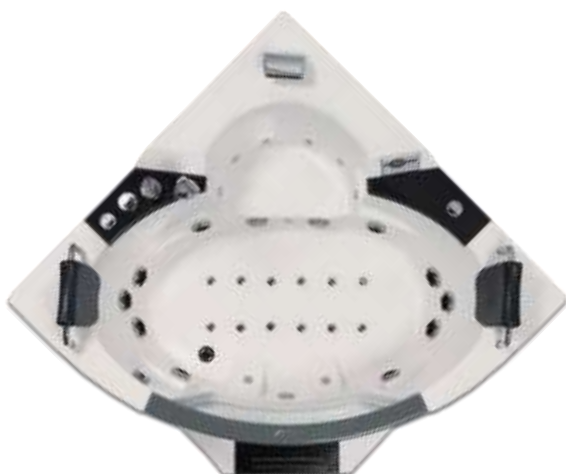

Vichy SPA Indoor «Whirlwanne 070»

Ausstattung

- Acrylwanne: 1
- Acrylgehäuse: 1
- Kopfstützen: 2
- Kingsize Liege: 1
- Fussmassage: 2
- Easy-Flow Air Ventil: 2
- Umschaltregler: 1
- Luftgebläse 0.7KW: 1
- Hydromassagepumpe: 1
- Ozonator 12V: 1
- Heizung 1.5KW: 1
- Mischbatterie: 1
- Duschschlauch mit Brause: 1
- Abfluss mit Siphon: 1
- Bedienelement: 1
- IR-Fernbedienung: 1
- Glasfaser LED-Perimeter Beleuchtung: 30
- UW LED-Beleuchtung: 1 (7 Farben)
- Abstellfach mit INOX Gitter: 1
- Black Pearl Echtstein Platten: 3
- Wasserfall: 1
- Sichtglas Front: 1
- Radio mit Lautsprecher: 1

Technische Daten

- Dimension: 1540 x 1540 x 680 mm
- Füllmenge: 550 l
- Sitzplatz: für 2 Personen
- Stromanschluss: 230V / 20A

INOX Jets

- 1.0" Hydrotherapiejets: 6
- 1.5" Luft Jets: 12
- 2.5" Hydrotherapiejets: 10